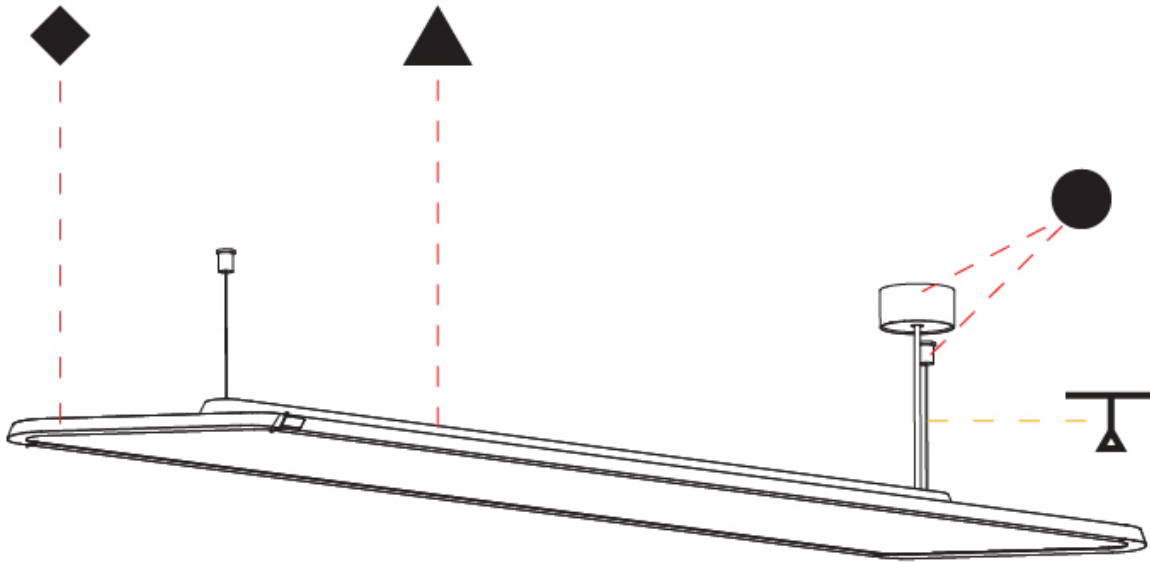

HADI-M AURA SUSPENSION

A300410-

PROJECT _____

TYPE _____

SPECIFIER _____

QUANTITY _____

DATE _____

A